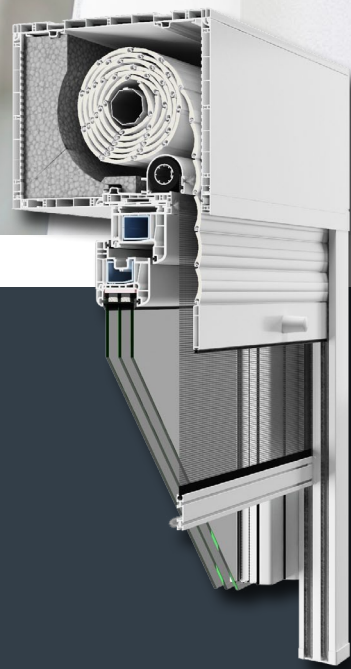

# MOSKITIERA

ZINTEGROWANA Z ROLETĄ  
PORTOS

**MOSKITIERA STANOWI IDEALNE  
ZABEZPIECZENIE OKIEN  
I DRZWI BALKONOWYCH PRZED  
DOSTAWANIEM SIĘ OWADÓW DO  
WNĘTRZA POMIESZCZENIA**

**ZINTEGROWANY SYSTEM ROLET ZEWNĘTRZNYCH ORAZ NADSTAWNYCH WRAZ Z MOSKITIERĄ,  
ZAPEWNIĄ NIEZALEŻNĄ PRACĘ ROLETY I SIATKI PRZECIWINSEKTOWEJ**